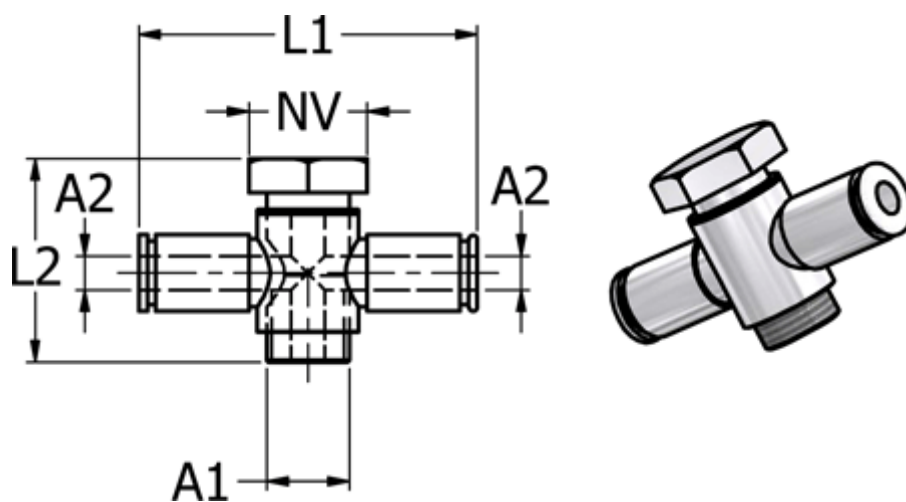

Varenummer: 5868640186

Beskrivelse: Metal Push-in fitting 864.018-6, Ø6 / G 1/8" / Ø6
T-stykke med FPM O-ring

Mål

Gevind A1	= G 1/8"
L1	= 46
L2	= 28
NV	= 14
Udvendig slangediameter A2	= 6